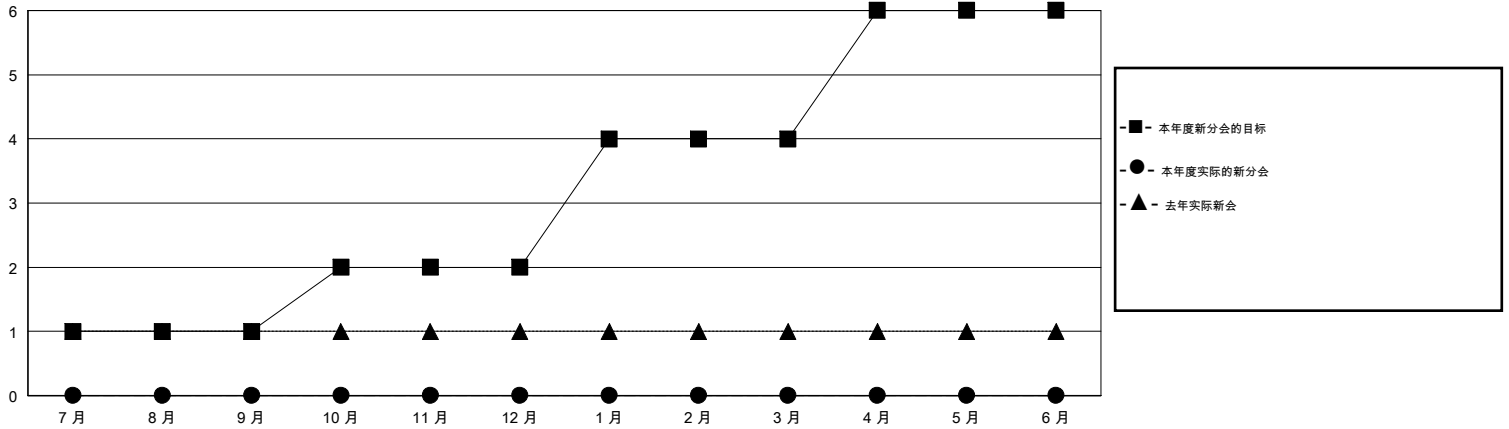

# MONTHLY MEMBERSHIP PROGRESS REPORT

District 390

Results as of: 3/31/2020

GMT:

地点 CHINA

GMT宪章区

分会			
成果 2019-2020			
季	新分会目标	新会	会员流失的分会
7月/8月/9月	1	0	0
10月/11月/12月	1	0	0
1月/2月/3月	2	0	0
4月/5月/6月	2	0	0

位会员@每位须缴			
成果 2019-2020			
季	会员净增长目标	实际会员增长数	实际退会会员 (包括转会)
7月/8月/9月	30	14	8
10月/11月/12月	20	16	21
1月/2月/3月	80	6	6
4月/5月/6月	65	0	0

目标与实际新会累积

目标和实际会员累积

已取消的分会: 0	11 CLUBS OF 60 增添1位或以上的新会员	性别分布 男 1,032 (57.27%) 女 770 (42.73%)
放弃的会员 过世 0 分会已取消 0 其他 35 总计 35	<a href="#">点击这里取得累计会员数据</a>	总计家庭单位会员数 189 支付减半会费的家庭会员 98