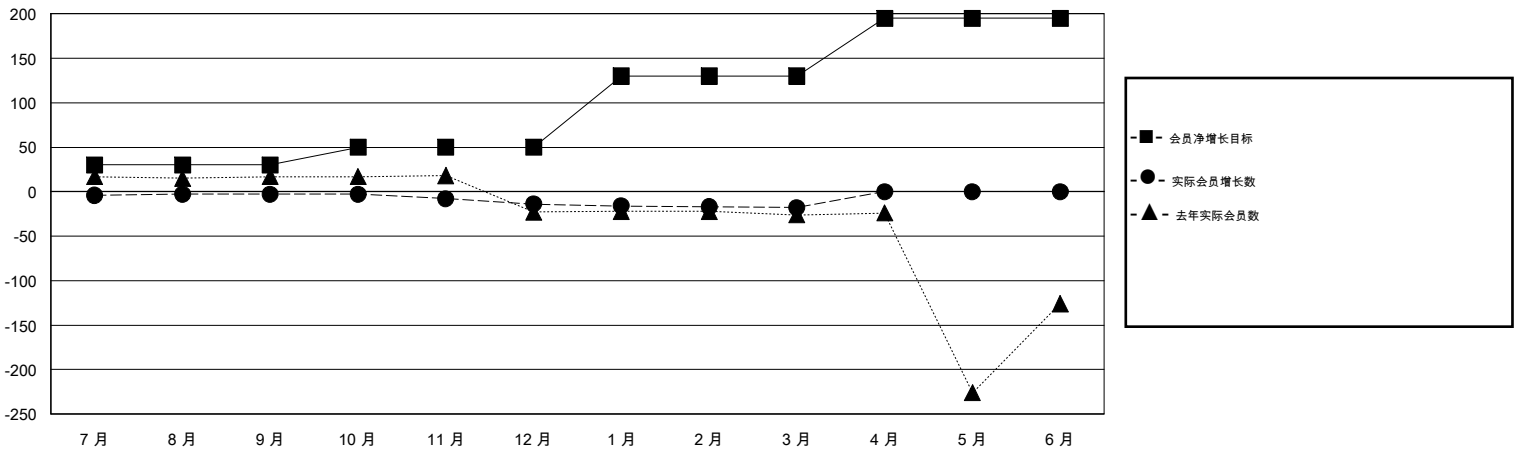

# MONTHLY MEMBERSHIP PROGRESS REPORT

District 390

Results as of: 3/31/2020

GMT:

地点 CHINA

GMT宪章区

分会			
成果 2019-2020			
季	新分会目标	新会	会员流失的分会
7月/8月/9月	1	0	0
10月/11月/12月	1	0	0
1月/2月/3月	2	0	0
4月/5月/6月	2	0	0

位会员@每位须缴			
成果 2019-2020			
季	会员净增长目标	实际会员增长数	实际退会会员 (包括转会)
7月/8月/9月	30	14	8
10月/11月/12月	20	16	21
1月/2月/3月	80	6	6
4月/5月/6月	65	0	0

目标与实际新会累积

目标和实际会员累积

已取消的分会: 0	11 CLUBS OF 60 增添1位或以上的新会员	性别分布 男 1,032 (57.27%) 女 770 (42.73%)
放弃的会员 过世 0 分会已取消 0 其他 35 总计 35	<a href="#">点击这里取得累计会员数据</a>	总计家庭单位会员数 189 支付减半会费的家庭会员 98